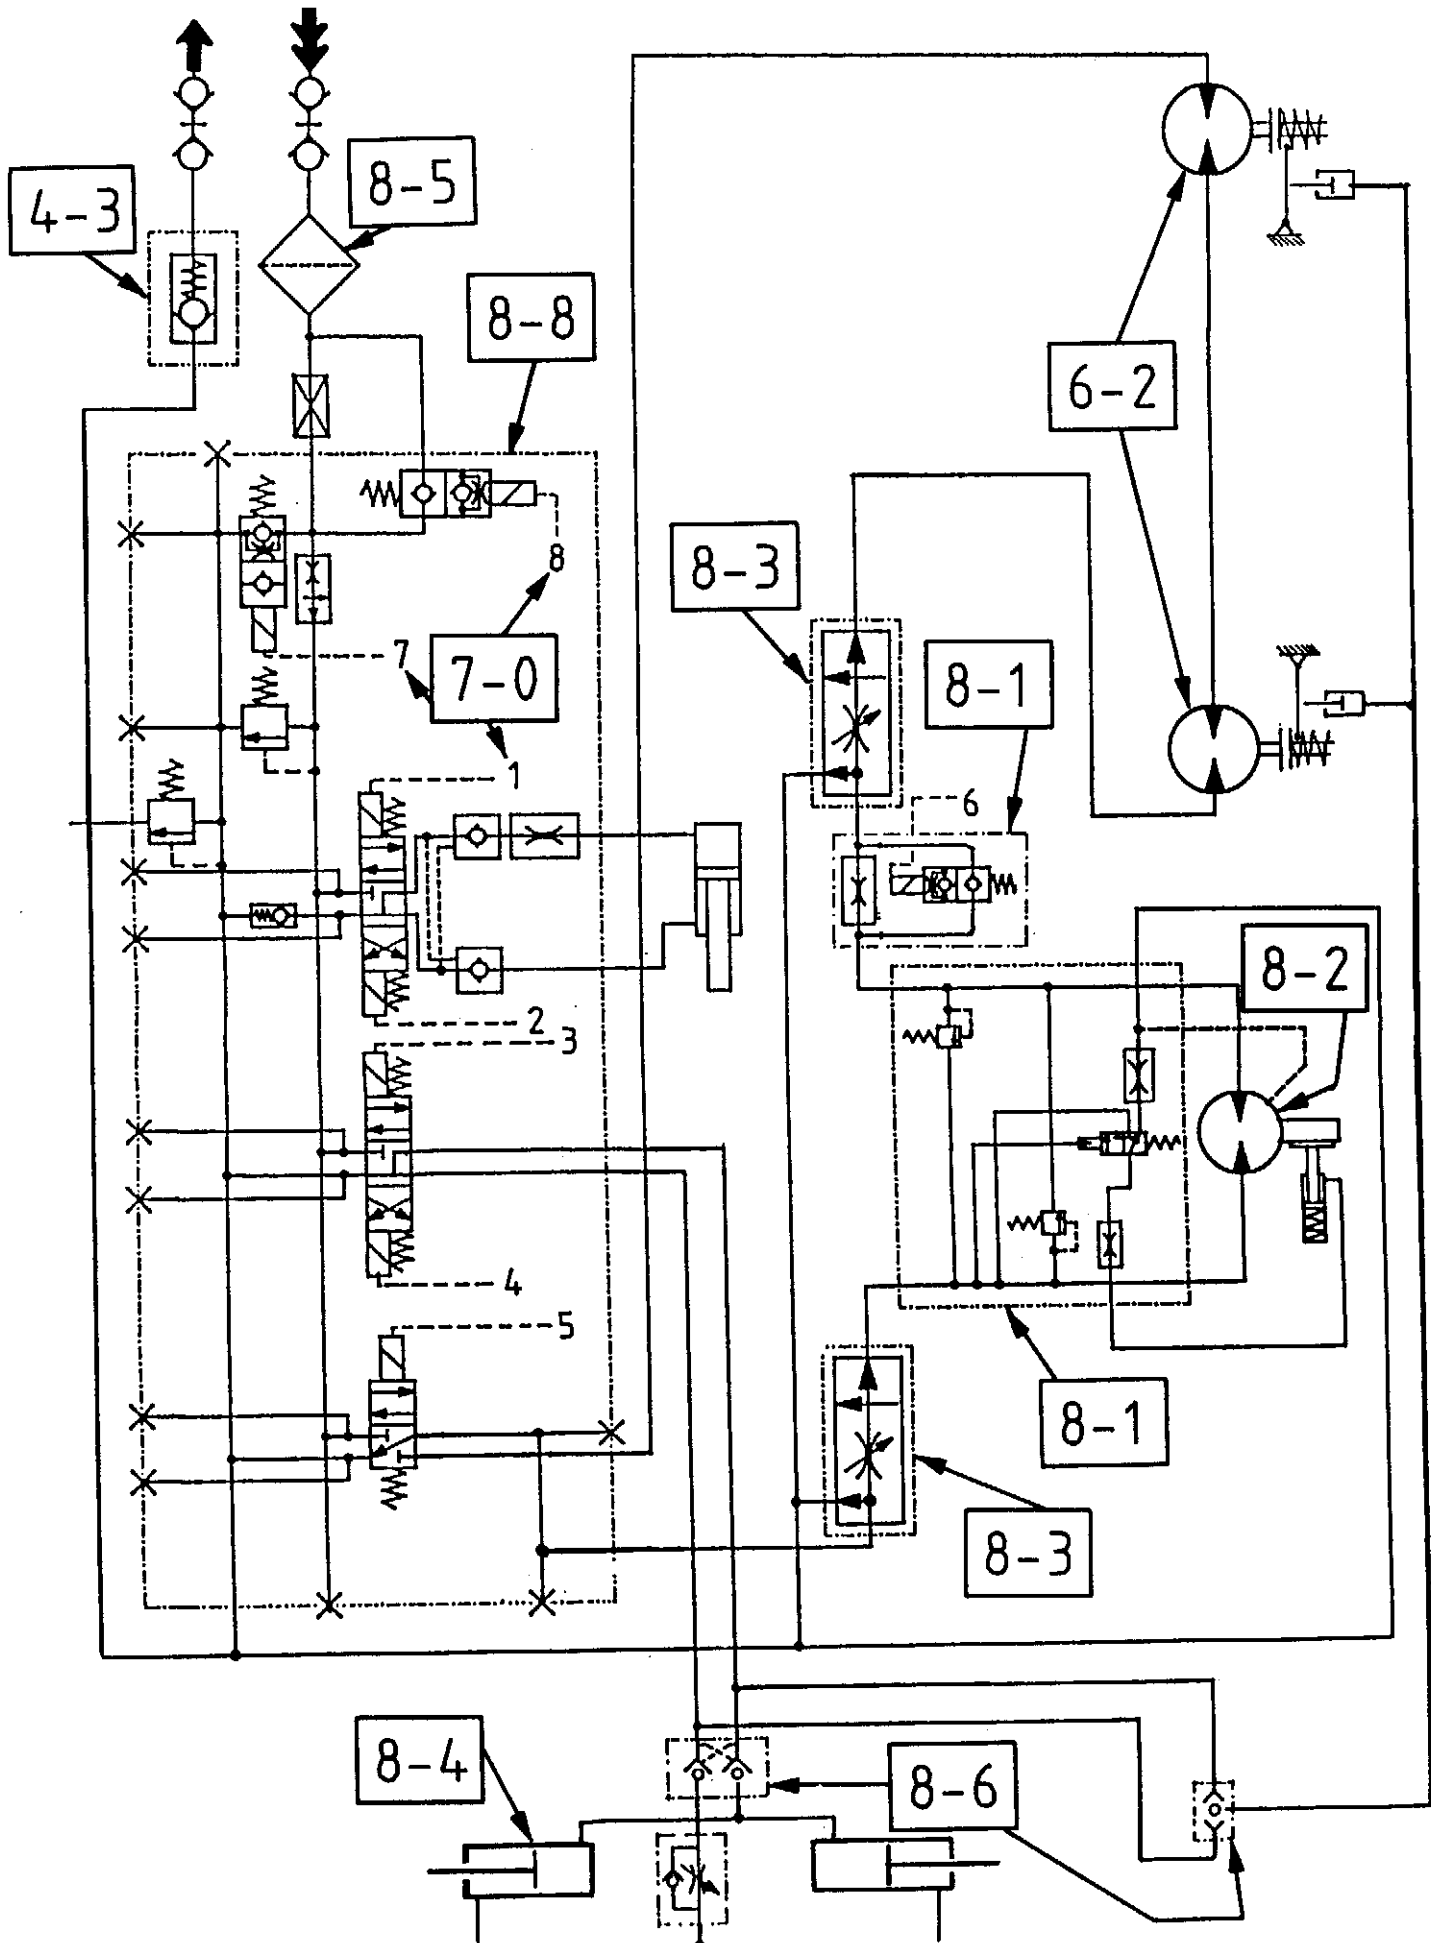

TELLEFSDAL A.S

SPARE PARTS LIST

AUTO-WRAP 1500 EH

9-1

POS.	ART.NO.	NO.	TERM-TYPE-DIMENSION (15EH 9-1)
1	34230900	2	Locking nut, M10
2	34302122	2	Washer, M10
3	34105651	1	Hinge bolt
4	34119078	2	Screw, M4 x 40
5	34950179	1	Switch, 901VB1-PG
6	34238900	2	Locking nut, M4
7	34117100	6	Screw, M6 x 16
8	34302120	10	Washer, M6
9	34680028	1	Bracket for arm
10	34119043	1	Eye screw, M8 x 25
11	34230400	1	Nut, M8
12	34230500	3	Locking nut, M8
13	34302121	4	Washer, M8
14	34119054	1	Eye screw, M8 x 45
15	34110004	1	Screw, M8 x 50
16	34950183	1	Nipple, PG 13,5
17	34611356	1	Switch arm
18	34611357	1	Releasing arm
19	34430300	1	Spring
20	34480020	1	Upholstery
21	34230300	7	Locking nut, M6
22	34950182	1	Brush holder bolt, BK 8/45
23	34950169	2	Brush holder, DDo 85/29
24	34950167	4	Brush, 8 x 5 x 12,5
25	34670118	1	Brush holder plate
26	34950184	1	Switch cable
27	34950097	4	Cable shoe
28	34950185	1	Outer skidding ring
29	34950186	1	Inner skidding ring
30	34480019	1	Insulating disk
31	34480017	4	Insulating sleeve
32	34302140	2	Washer, M4

AUTO-WRAP 1500 EH

8-0