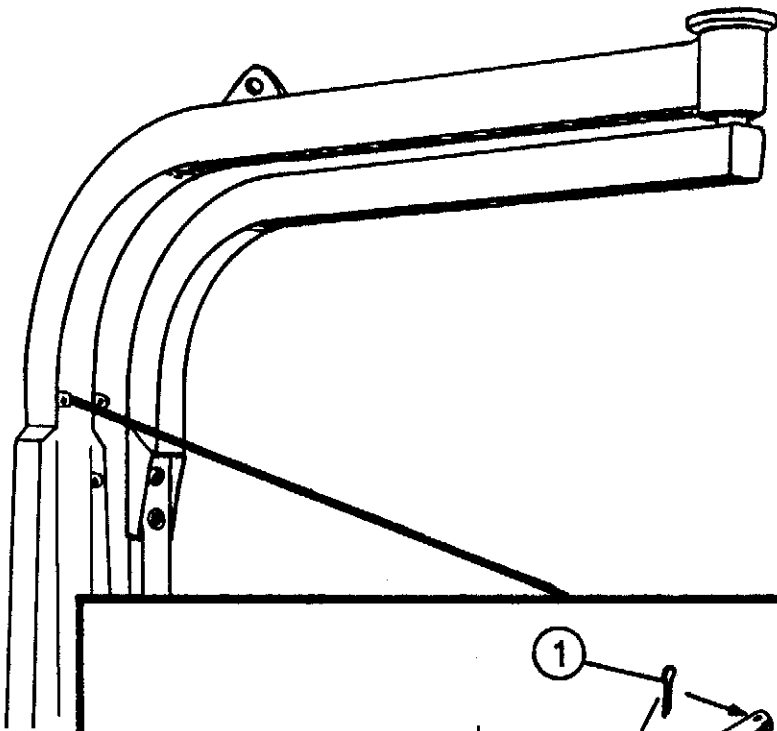

POS. ART.NO. NO: TERM-TYPE-DIMENSION (15EH 1-1)

1	34611338	1	Stationary arm
2	34118400	5	Screw, M16 x 55
3	34117500	2	Screw, M12 x 70
4	34611351	1	Rotation arm, (92-)
5	34231300	2	Locking nut, M12
6	34611337	1	Main frame
7	34232100	5	Locking nut, M16
8	34611340	1	Wrapping arm
9	34920536	1	Roller arm, left
10	34920535	1	Roller arm, right
11	34105625	4	Hinge bolt, Ø30 x 76
12	34320521	4	Joint bearing
13	34240400	4	Locking ring, I-47
14	34680011	4	Locking piece
15	34119017	8	Screw, M8 x 16
16	34310400	8	Spring washer
17	34302125	10	Washer, 16 mm
18	34302135	4	Washer, 13 x 40 x 2
19	34060900	4	Grease nippel
20	34240702	2	Locking ring, I-80
21	34320503	2	Ball bearing, 6010 2 RS
22	34240703	1	Locking ring
23	34130224	1	Rotating arm shaft, (92-)
24	34270109	1	Wedge, A14 x 9 x 50
25	34302139	1	Washer
26	34312009	1	Locking washer, M20
27	34115700	1	Screw, M20 x 40
	34970106	1	Decales-set, main frame
	34970107	1	Decales-set, upper frame