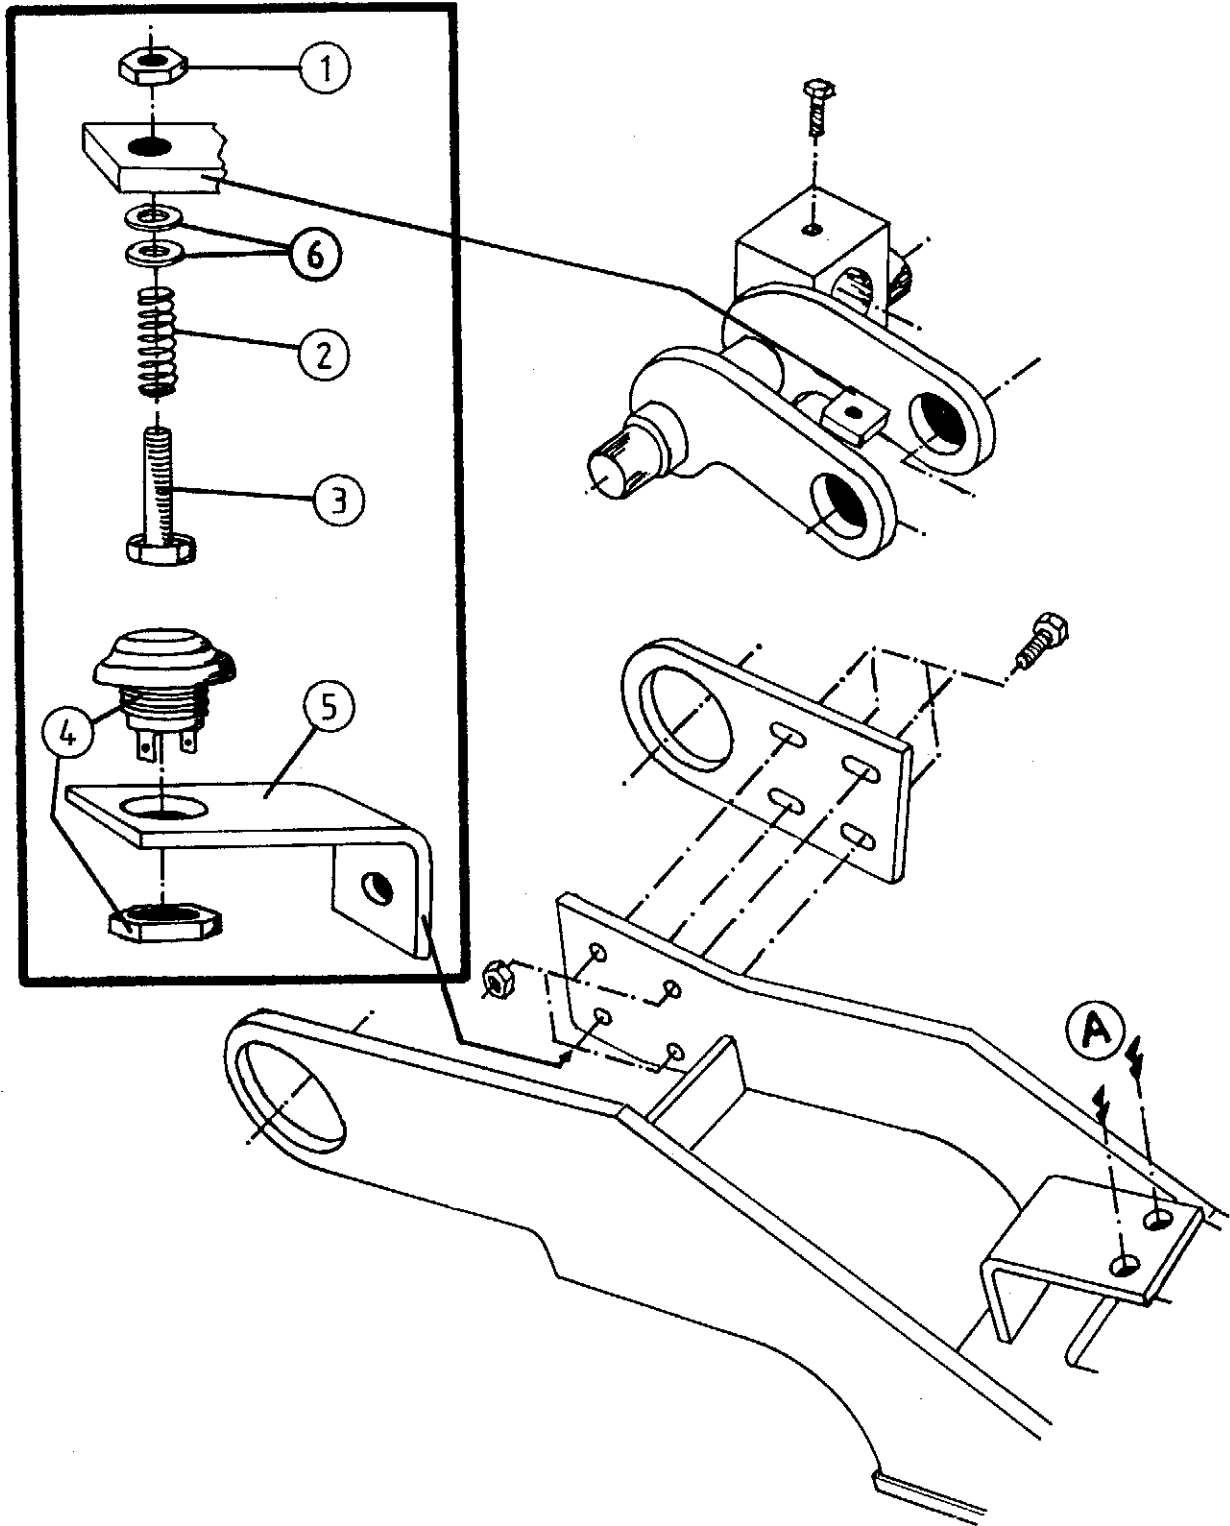

TELLEFSDAL A.S

SPARE PARTS LIST

AUTO-WRAP 1500 EH

7-2

POS. ART.NO. NO: TERM-TYPE-DIMENSJON (15EH 7-2)

1	34230300	2	Locking nut, M6
2	34302120	2	Washer, M6
3	34680016	1	Switch bracket
4	34230100	2	Locking nut, M5
5	34950154	1	Limit switch, XCK - M115
6	34119029	2	Screw, M5 x 20
7	34302136	2	Washer, 5.3 x 15 x 1.25
8	34950155	1	PG Nippel, PG-11