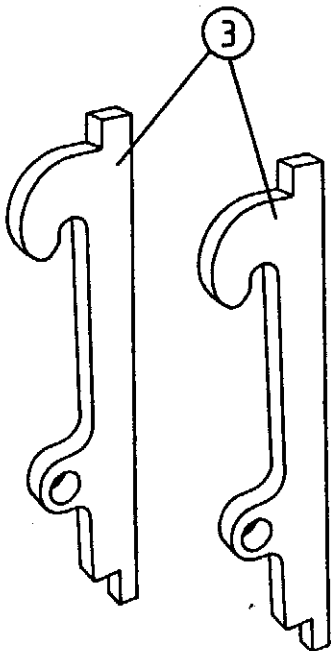

POS. ART.NO. NO: TERM-TYPE-DIMENSION (15EH 1-1)

1	34611338	1	Stationary arm
2	34118400	5	Screw, M16 x 55
3	34117500	2	Screw, M12 x 70
4	34611351	1	Rotation arm, (92-)
5	34231300	2	Locking nut, M12
6	34611337	1	Main frame
7	34232100	5	Locking nut, M16
8	34611340	1	Wrapping arm
9	34920536	1	Roller arm, left
10	34920535	1	Roller arm, right
11	34105625	4	Hinge bolt, Ø30 x 76
12	34320521	4	Joint bearing
13	34240400	4	Locking ring, I-47
14	34680011	4	Locking piece
15	34119017	8	Screw, M8 x 16
16	34310400	8	Spring washer
17	34302125	10	Washer, 16 mm
18	34302135	4	Washer, 13 x 40 x 2
19	34060900	4	Grease nippel
20	34240702	2	Locking ring, I-80
21	34320503	2	Ball bearing, 6010 2 RS
22	34240703	1	Locking ring
23	34130224	1	Rotating arm shaft, (92-)
24	34270109	1	Wedge, A14 x 9 x 50
25	34302139	1	Washer
26	34312009	1	Locking washer, M20
27	34115700	1	Screw, M20 x 40
	34970106	1	Decales-set, main frame
	34970107	1	Decales-set, upper frame

TELLEFSDAL A.S

SPARE PARTS LIST

AUTO-WRAP 1500 EH

2-1

POS. ART.NO. NO: TERM-TYPE-DIMENSION (15EH 2-1)

1	34220700	6	Split pin, 5 x 40
3	34105635	1	Top-stay bolt, w/chain
4	34680024	1	Fastening bracket, left
5	34105636	2	Bolt for lifting arm, w/chain
6	34680023	1	Fastening bracket, right
7	34116400	6	Screw, M16 x 30
8	34310800	6	Spring washer, M16
9	34251401	2	Locking bar
10	34200201	3	Linch pin, 10 mm, w/chain

TELLEFSDAL A.S

SPARE PARTS LIST

AUTO-WRAP 1500 EH

2-2

POS. ART.NO. NO: TERM-TYPE-DIMENSION (15EH 2-2)

1	34703805	1	Fastening bracet, VOLVO 621/641 (extra)
2	34703806	1	Fastening bracet, VOLVO 4300 (extra)
*3	34660103	2	Fastening bracket, Ålø front loader
*4	34660101	2	Fastening bracket, Trima/Bergsjø front loader