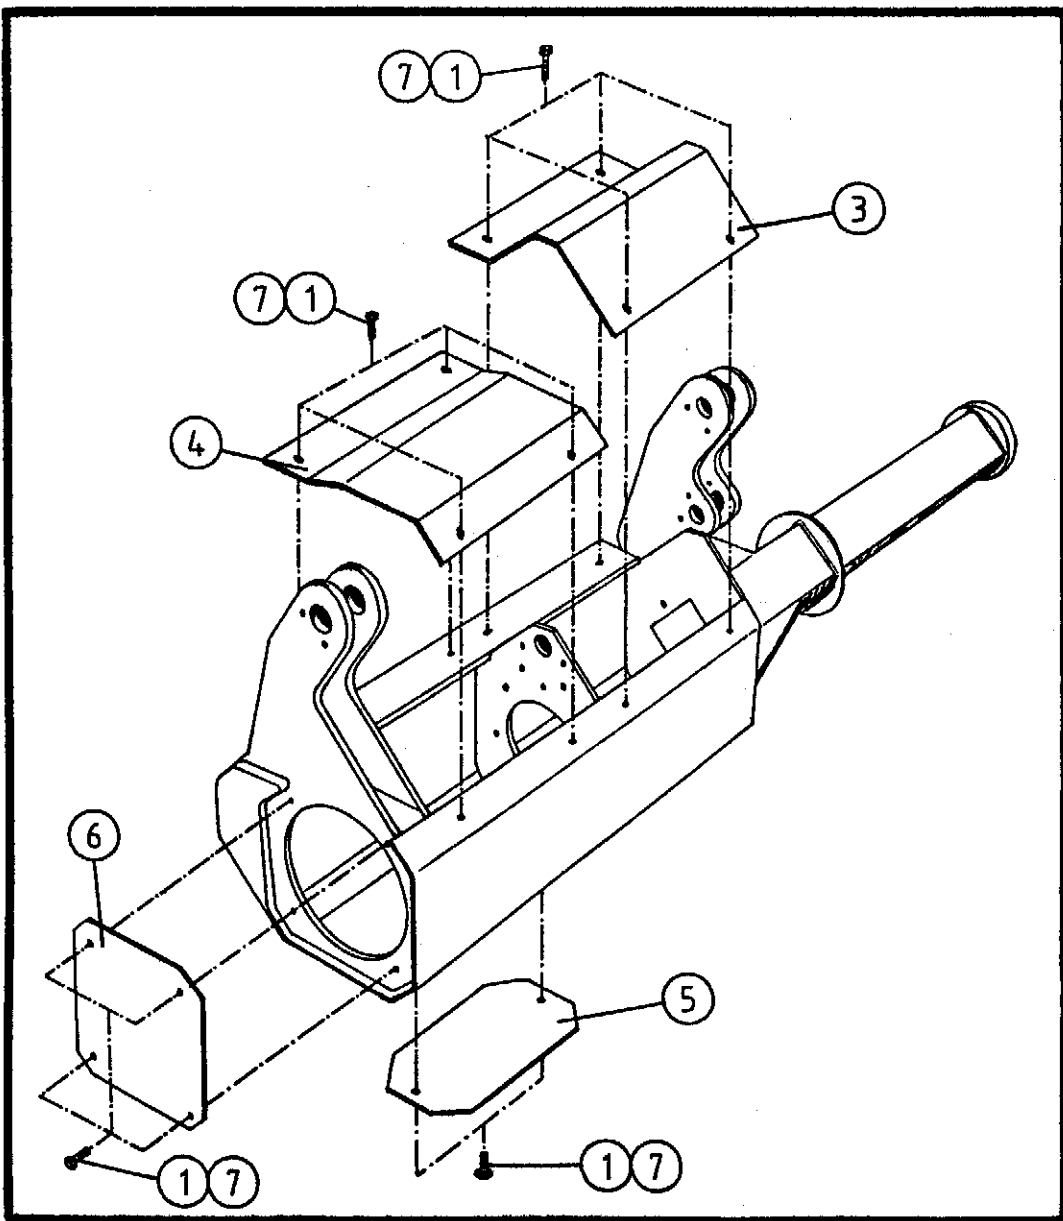

AUTO-WRAP 1500 EH