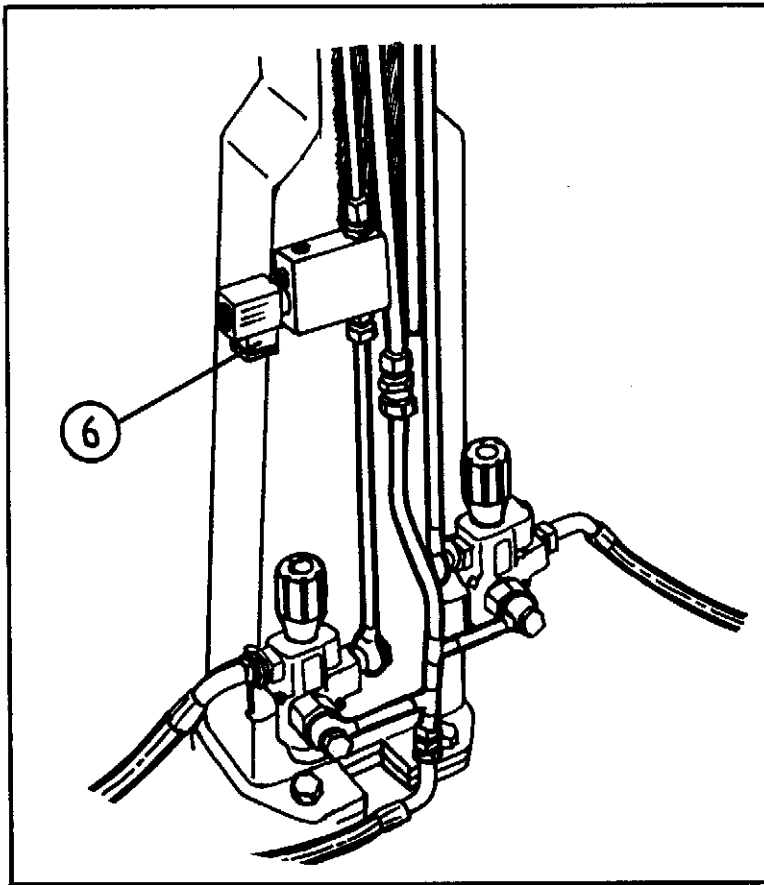

*Ventilkabel-nummer.
Valve cord numbers.*