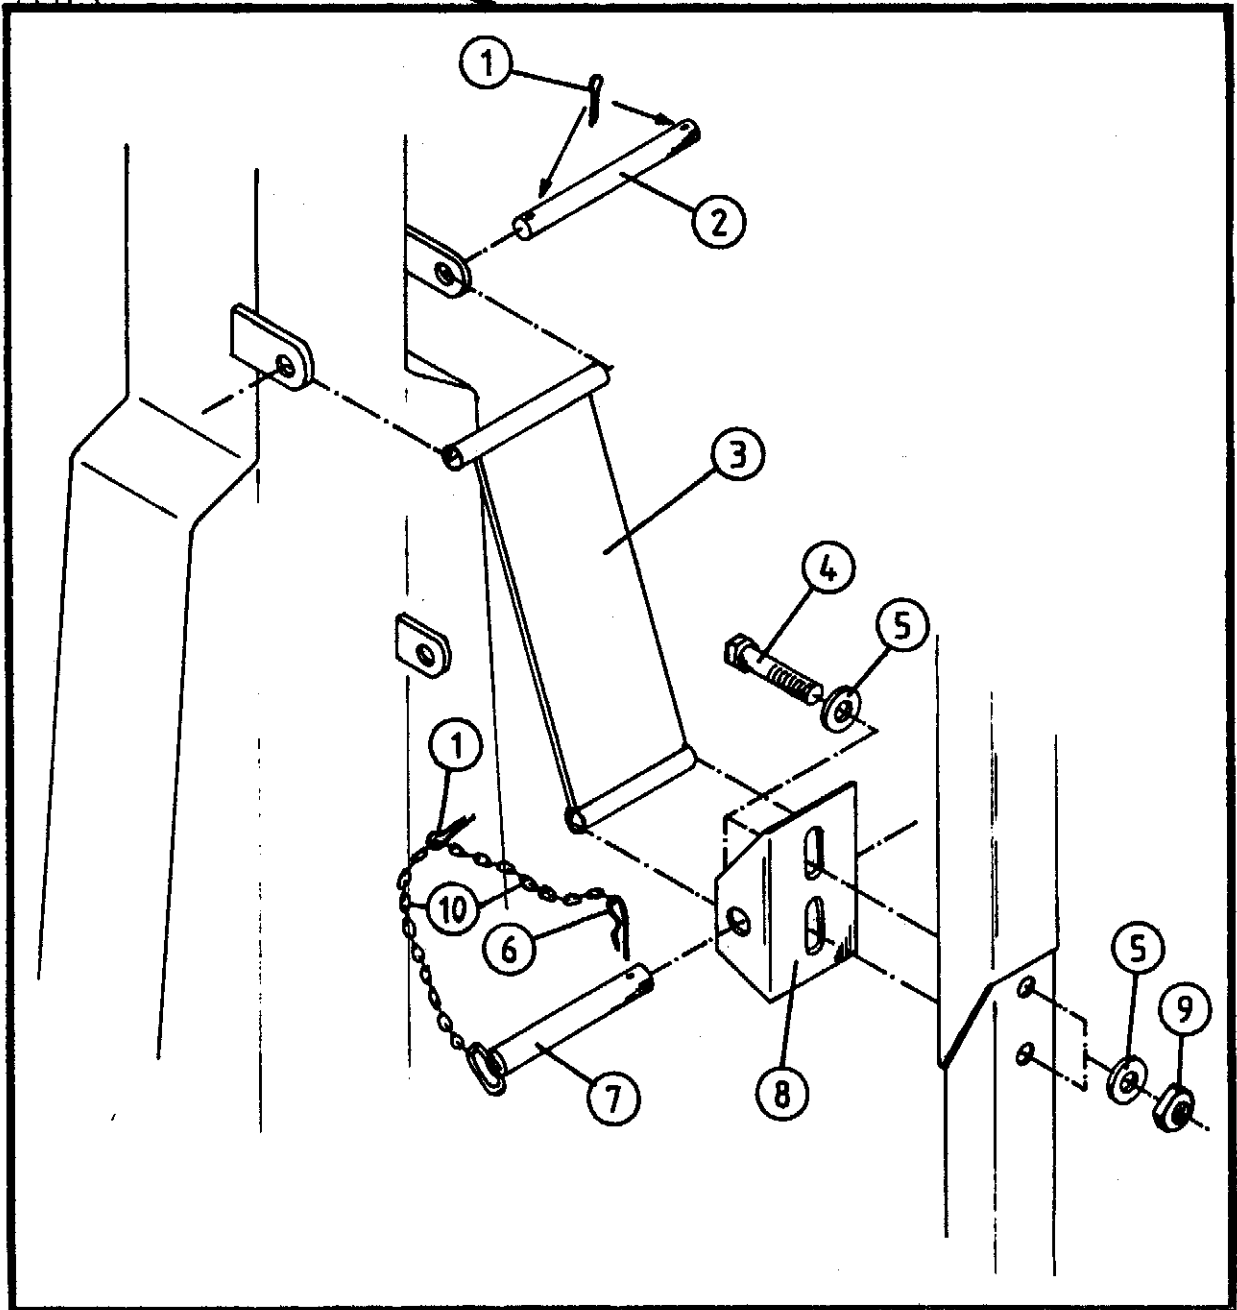

POS. ART.NO. NO: TERM-TYPE-DIMENSION (15EH 1-1)

1	34611338	1	Stationary arm
2	34118400	5	Screw, M16 x 55
3	34117500	2	Screw, M12 x 70
4	34611351	1	Rotation arm, (92-)
5	34231300	2	Locking nut, M12
6	34611337	1	Main frame
7	34232100	5	Locking nut, M16
8	34611340	1	Wrapping arm
9	34920536	1	Roller arm, left
10	34920535	1	Roller arm, right
11	34105625	4	Hinge bolt, Ø30 x 76
12	34320521	4	Joint bearing
13	34240400	4	Locking ring, I-47
14	34680011	4	Locking piece
15	34119017	8	Screw, M8 x 16
16	34310400	8	Spring washer
17	34302125	10	Washer, 16 mm
18	34302135	4	Washer, 13 x 40 x 2
19	34060900	4	Grease nippel
20	34240702	2	Locking ring, I-80
21	34320503	2	Ball bearing, 6010 2 RS
22	34240703	1	Locking ring
23	34130224	1	Rotating arm shaft, (92-)
24	34270109	1	Wedge, A14 x 9 x 50
25	34302139	1	Washer
26	34312009	1	Locking washer, M20
27	34115700	1	Screw, M20 x 40
	34970106	1	Decales-set, main frame
	34970107	1	Decales-set, upper frame