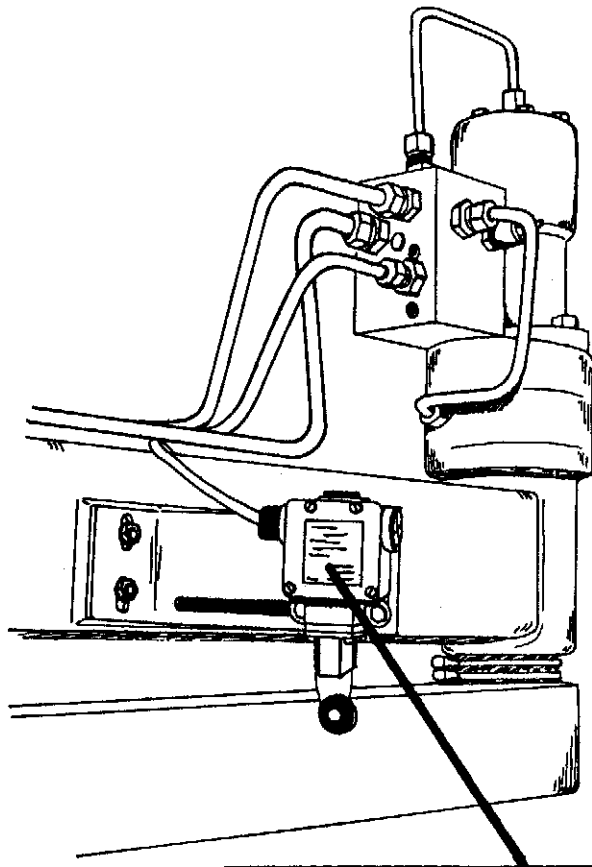

TELLEFSDAL A.S

SPARE PARTS LIST

AUTO-WRAP 1500 EH

7-1

POS.	ART.NO.	NO:	TERM-TYPE-DIMENSJON	(15EH 7-1)
1	34119020	4	Set screw, M4 x 20	
2	34950164	1	Valve cable, CV 903-1	
3	34950165	1	Contact box, empty	
4	34950161	1	3m control cable, CX 902-2	
5	34950162	1	6m control cable, CX 902-1	
6	34950163	1	6m control cable, 902-3	----> 1991
7a	34950159	1	Control box, CR 900-1	
7b	34950178	1	Control box, CR 900-2, (for emer.stop)	
8	34950160	1	Battery cable, CB 901-1	
9	34920540	1	Holder for control box	